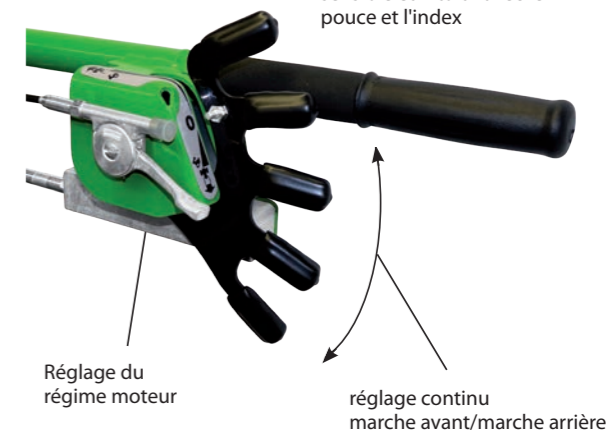

agria 5900 Bison avec enfouisseur

agria 5900 Bison avec herse rotative

Direction active qui permet la conduite intuitive

Adaptateur agria: changement facile et rapide des accessoires

Frein de parking pour garer la machine en sécurité

Réf. 5900 152

agria 5900 Bison avec brosse de désherbage WK 70

Laissez-vous convaincre par une démonstration chez vous:

PORTE-OUTIL agria 5900 Bison

Appareil de base

Avantages en un coup d'œil:

- Direction active qui permet la conduite intuitive avec un effort minimal
- Réglage de la vitesse d'avancement par "crête de coq" pour un plus grand confort
- Avancement hydrostatique pour l'ajustement de la vitesse de travail
- Conception robuste nécessitant peu de maintenance pour les utilisations à long terme dans des conditions difficiles
- Frein de parking pour garer la machine en sécurité
- Compteur horaire de série
- Possibilité de pousser la machine sans mettre le moteur en marche grâce au by-pass
- Adaptateur agria: changement facile et rapide des accessoires

»L'entrée dans le monde des grandes machines hydrostatiques«

agria 5900 441

» Vous trouverez les accessoires pour agria 5900 Bison à partir de la page 24

agria 5900 Bison avec désherbeur de chemins W 90

Contrôle avec une seule main : levier "Crête de coq"

Commande d'avancement sensible et intuitif avec le pouce et l'index

Réglage du régime moteur

réglage continu marche avant/marche arrière

Une **agria.**
Beaucoup de possibilités !

Photos non contractuelles. Données relatives au poids: sans carburant, sans huile et partiellement sans pneus.