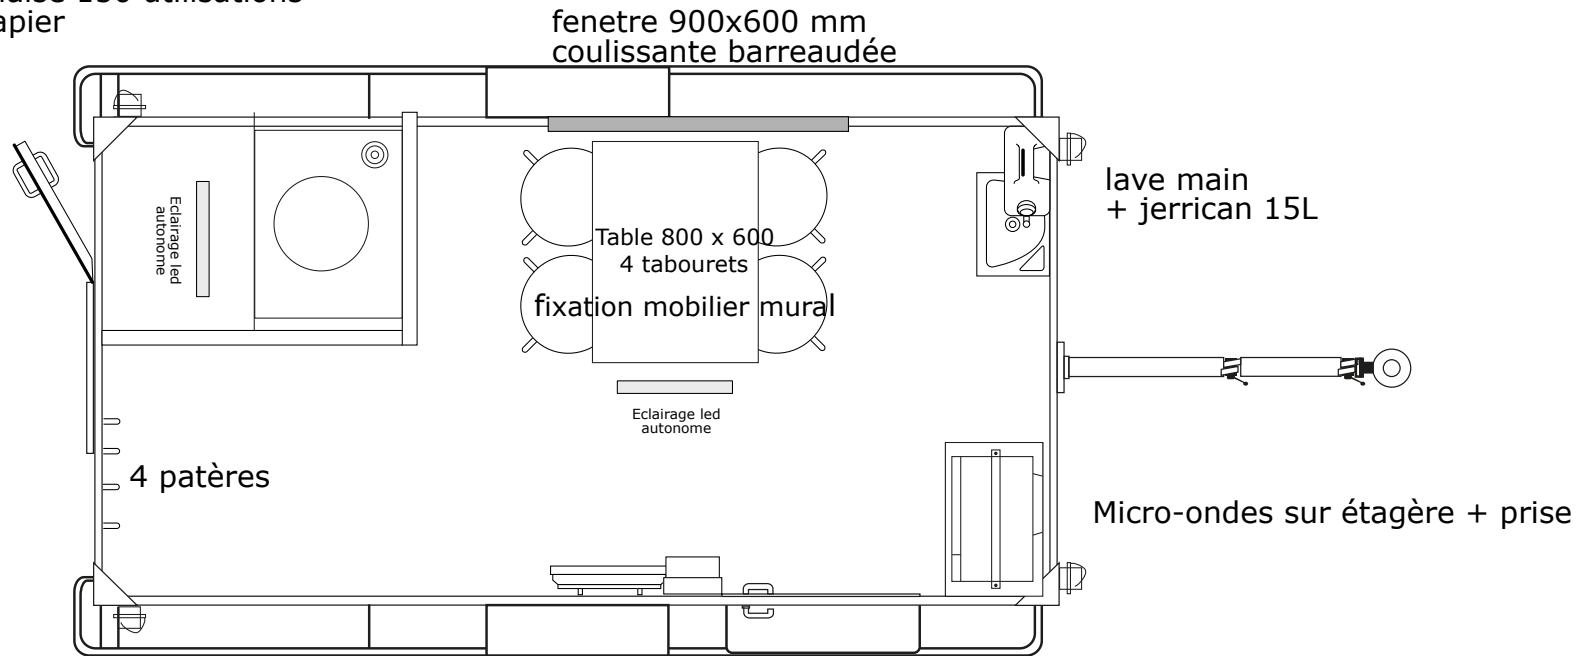

WC anglaise 150 utilisations
porte papier
patère

Tableau électrique
1 interrupteur
1 prise
1 convecteur 1000W
1 éclairage autonome LED

structure bleu 5002
attache boule
clés unique parc